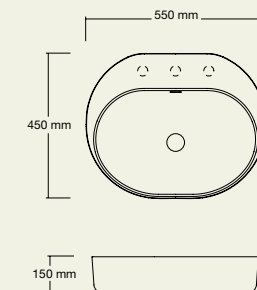

**Accessories**  
 Ulisse wall outlets  
 150 mm x 25 mm wall outlet  
 150 mm x 32 mm wall outlet  
 200 mm x 25 mm wall outlet  
 200 mm x 32 mm wall outlet  
 250 mm x 25 mm wall outlet  
 250 mm x 32 mm wall outlet