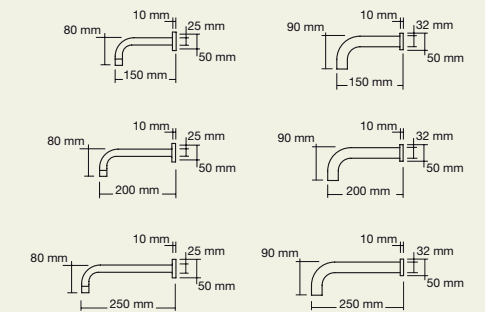

**Accessories**  
 Ulisse wall outlets  
 150 mm x 25 mm wall outlet  
 150 mm x 32 mm wall outlet  
 200 mm x 25 mm wall outlet  
 200 mm x 32 mm wall outlet  
 250 mm x 25 mm wall outlet  
 250 mm x 32 mm wall outlet